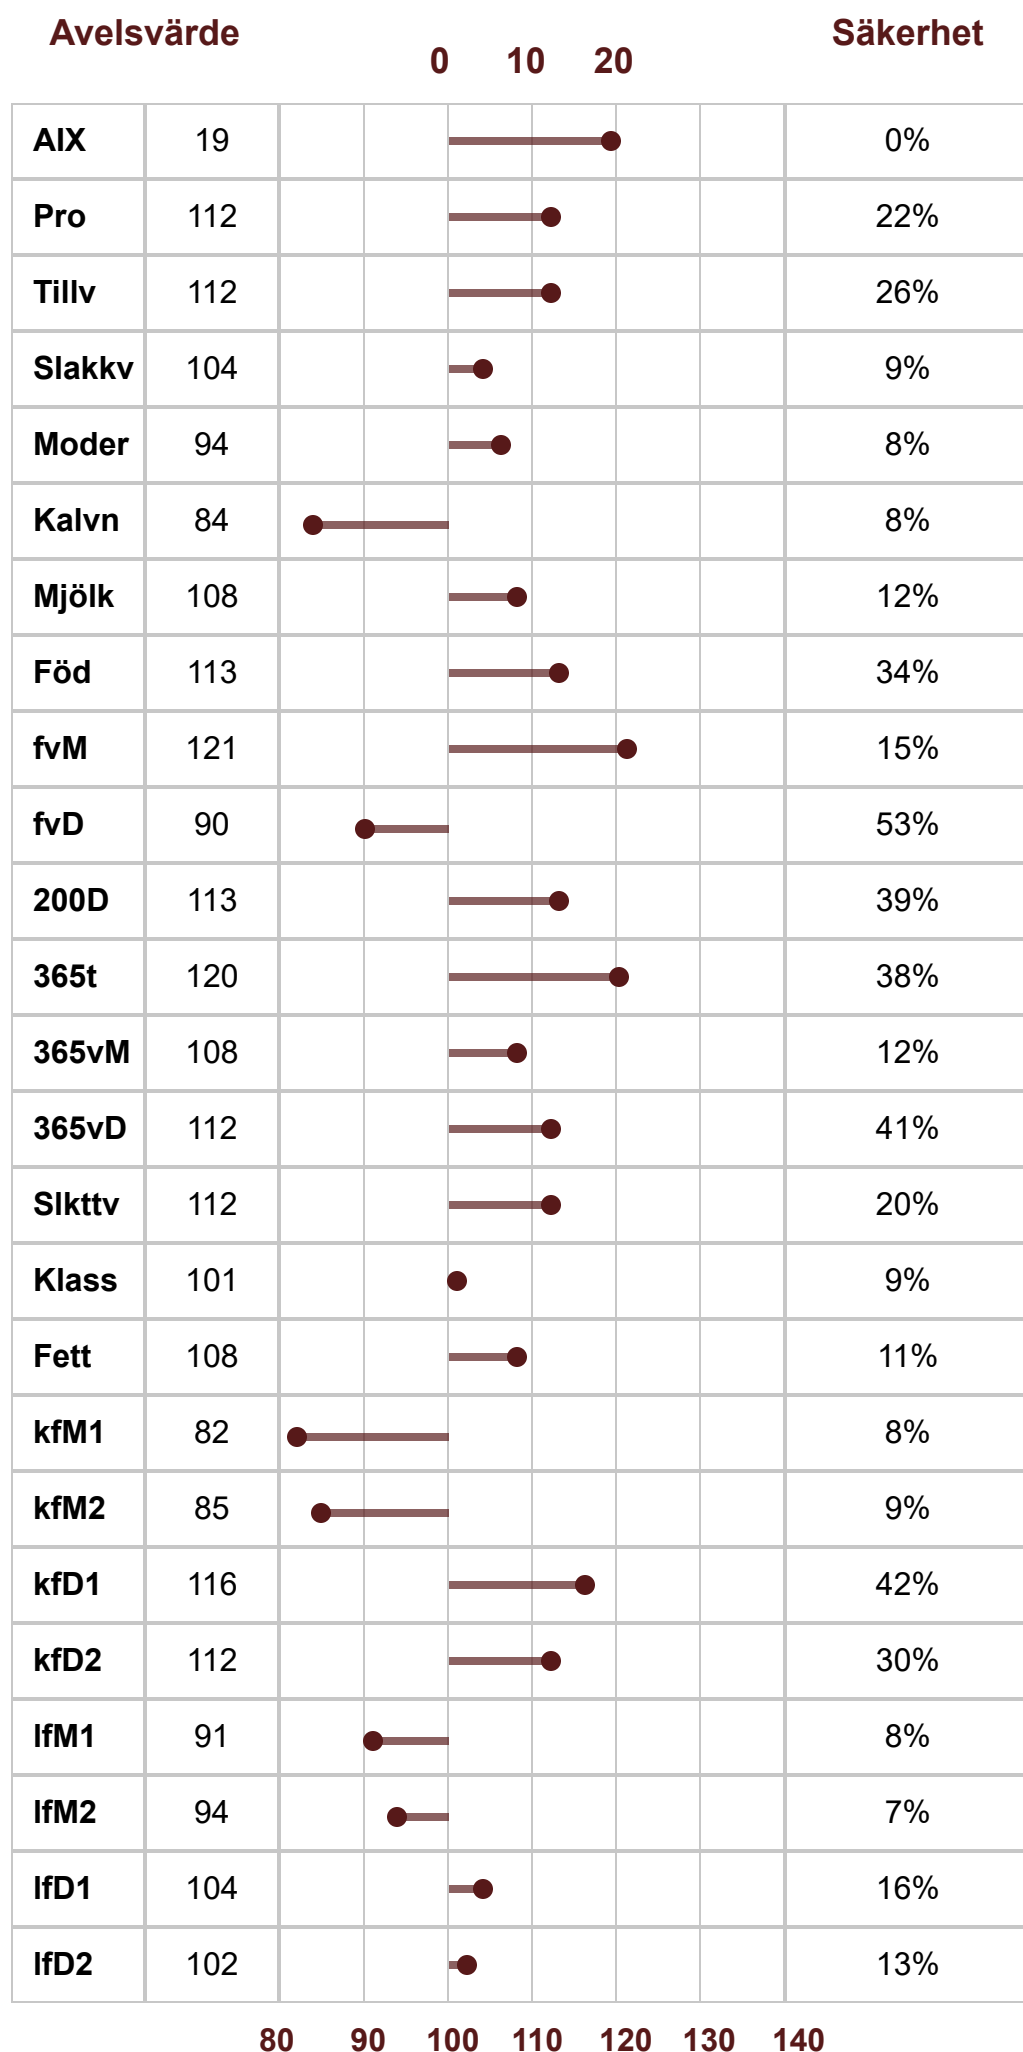

Charolais

P-Tal: 116

K.nr: 29

1164 USAIN AV EKORRBACKEN

Född: 2023-01-25

1164 USAIN AV EKORRBACKEN

KS Level Up är en kanadensisk spermaintport införskaffad av Charolaisföreningen med sikte på blodsförnyelse och förväntat lätta kalvningar vilket Level Up infriat. Ff Merit Roundup 9508W är en brett använd semintjur i Kanada, med drygt 1800 st avkommor. Roundup har positiva avelsvärden för födsel, avvänjnings- och ettårsvikt. Mf Gustav av Skalltorp T-112 är en säker lättkalvartjur som fortfarande har bra värden för produktion. Han har lämnat semintjuren Lynch T-107, Localizer T-108 och Looney Tune T-105, alla från Sonarp. Mmf, semintjuren Jackson av Askome T-111, Årets Tjur, är mycket framgångsrik som provningsfader. Nämnas kan Sparrow av Dalabro P-117, Saxon av Askome P-112, Oryx av Tostarp P-111, Nexus av Hjortaryd P-110, Tripoux av Nybo P-108 och Napoleon av Vita Fall T-105.

P-Tal	116	Klövstatus	9(FX=10)
T-tal	105	Testikelmått	42
Tillväxt g/dag	1805	Korshöjd	131
Födelsevikt	51	RP1	RP1F
200D	406	PA	PAF
365D	702	BH2	BH2F
Hornstatus	Pp, S	HY	HYF
Marmorering	2,6 (-0,3)	DD	DDF
Fettdjup	0,5 (0)	MD	MDF
Muskeldjup	7,9 (-0,1)	MSUD	MSU1F

Linjär exteriör	Poäng	Optimum		
Bogbredd	7	7	KROPP 82	HELHET 81
Bröstdjup	6	7		
Överlinje	6	7		
Korslutning	6	5		
Korslängd	5	9		
Korsbredd	7	8		
Storlek	6.5	8		
Harmoni	5	9		
Ryggbredd	6	8	MUSKLER 80	HELHET 81
Ländbredd	7	8		
Ryggmuskellängd	6	9		
Lårbredd	6	8		
Innerlår	6	8		
Lårdjup	4	9	BEN 80	HELHET 81
Lårfyllnad	6	8		
Hasvinkel	6	5		
Kotvinkel	6	5		
Ben bakifrån	7	8		
Frambensställning	6	8		
Skelettgrovlek	6	5		
Rörelser	4	9		